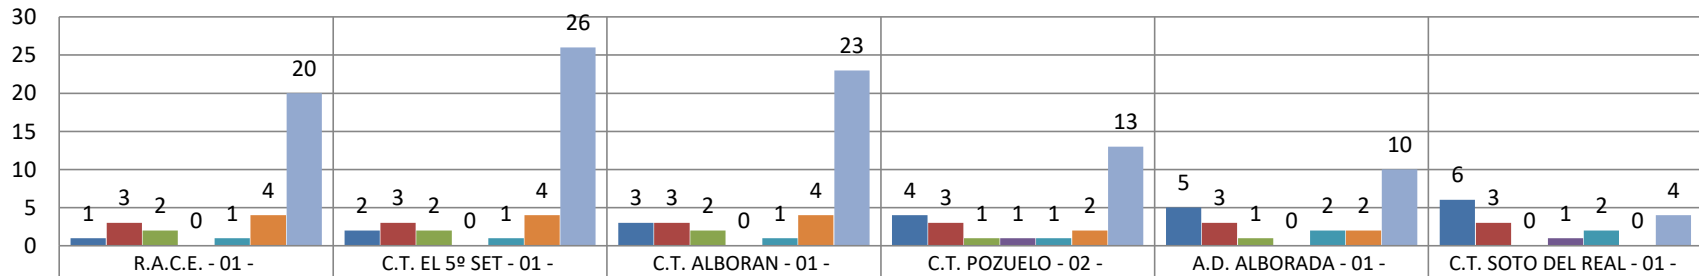

INFORMACION XXXIX LIGA DE VETERANOS DE MADRID 2020 > SEGUNDA DIVISION-PAR ALBORAN -01

EQUIPO	POSICION	JUGADOS	GANADOS	EMPATADOS	PERDIDOS	PTOS	PTOS GANADOS	Sets	Juegos
R.A.C.E. - 01 -	1	3	2	0	1	4	20	45 / 35	374 / 337
C.T. EL 5º SET - 01 -	2	3	2	0	1	4	26	55 / 22	398 / 282
C.T. ALBORAN - 01 -	3	3	2	0	1	4	23	50 / 27	377 / 273
C.T. POZUELO - 02 -	4	3	1	1	1	2	13	30 / 51	330 / 400
A.D. ALBORADA - 01 -	5	3	1	0	2	2	10	20 / 32	196 / 238
C.T. SOTO DEL REAL - 01 -	6	3	0	1	2	0	4	15189	122 / 267

■ POSICION ■ JUGADOS ■ GANADOS ■ EMPATADOS ■ PERDIDOS ■ PTOS ■ PTOS GANADOS

■ POSICION	1	2	3	4	5	6
■ JUGADOS	3	3	3	3	3	3
■ GANADOS	2	2	2	1	1	0
■ EMPATADOS	0	0	0	1	0	1
■ PERDIDOS	1	1	1	1	2	2
■ PTOS	4	4	4	2	2	0